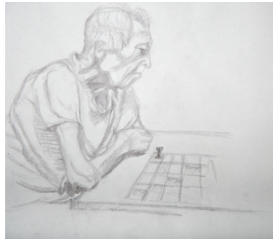

„Landschaftsmalerei –
Kiefer“, 2011
Acryl auf Leinwand
56x42,1 cm
275,- €

Diese beiden
Bilder sind im
Freien, in der
Natur
entstanden.

„Liegender Akt“,
2013
Bleistift auf Papier
44,5x62 cm
240,- €

„Sitzender Akt“,
2013
Bleistift auf Papier
62x44,5 cm
240,- €

„Kniender Akt“,
2013
Bleistift auf Papier
62x44,5 cm
240,- €

„Biographisches
Zeichnen II“, 2013
Bleistift auf Papier
23x29 cm

Reserviert

„Biographisches
Zeichnen I“, 2013
Kohle auf Papier
29x39 cm

Reserviert