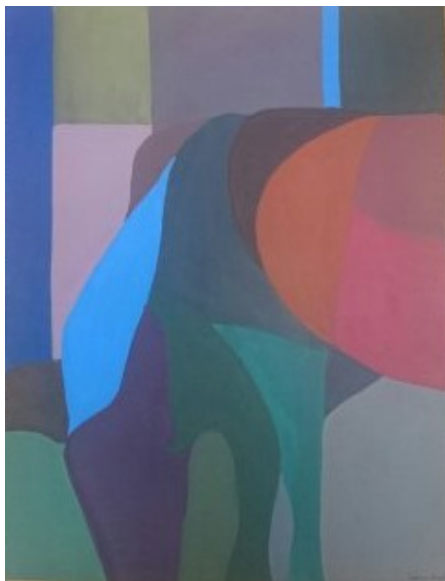

„Watussi III“, 2010
Acryl auf Papier
63,8x50 cm
360,- €
Watussi-Bulle Mundenhof Freiburg
„abstrahiert“