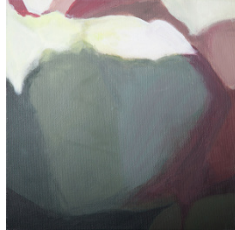

„Ganz nah“, 2012
Acryl auf Leinwand
30x30 cm
175,- €

Hierbei handelt es sich um eine Nahaufnahme einiger Rosen bzw. Rosenblätter im Licht.