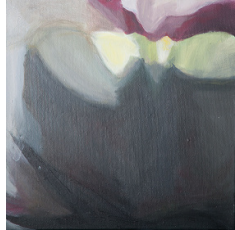

„Ganz nah“, 2012
Acryl auf Leinwand
30x30 cm
175,- €

Hierbei handelt es sich um eine Nahaufnahme einiger Rosen bzw. Rosenblätter im Licht.