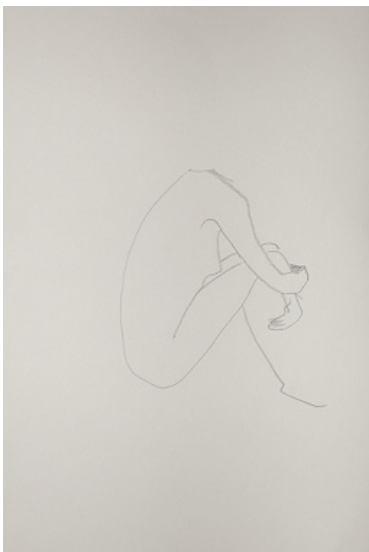

Ausstellungskatalog

„Künstlerische Studie“, 2010
Acryl auf Leinwand
39,5x50 cm
235,- €

„Ganz nah“, 2012
Acryl auf Leinwand
30x30 cm
175,- €

Hierbei handelt es sich um eine Nahaufnahme einiger Rosen bzw. Rosenblätter im Licht.

„Tageslicht“, 2012
Acryl auf Leinwand
70x50 cm
265,- €

Hierbei handelt es sich um die Rückseite des Dresdner Theaters. Dem vorausgegangen ist eine Fotografie.

„Landschaftsmalerei –
Kiefer“, 2011
Acryl auf Leinwand
56x42,1 cm
255,- €

„Landschaftsmalerei –
Kiefer“, 2011
Acryl auf Leinwand
56x42,1 cm
275,- €

Diese beiden
Bilder sind im
Freien, in der
Natur
entstanden.

„Liegender Akt“,
2013
Bleistift auf Papier
44,5x62 cm
240,- €

„Sitzender Akt“,
2013
Bleistift auf Papier
62x44,5 cm
240,- €